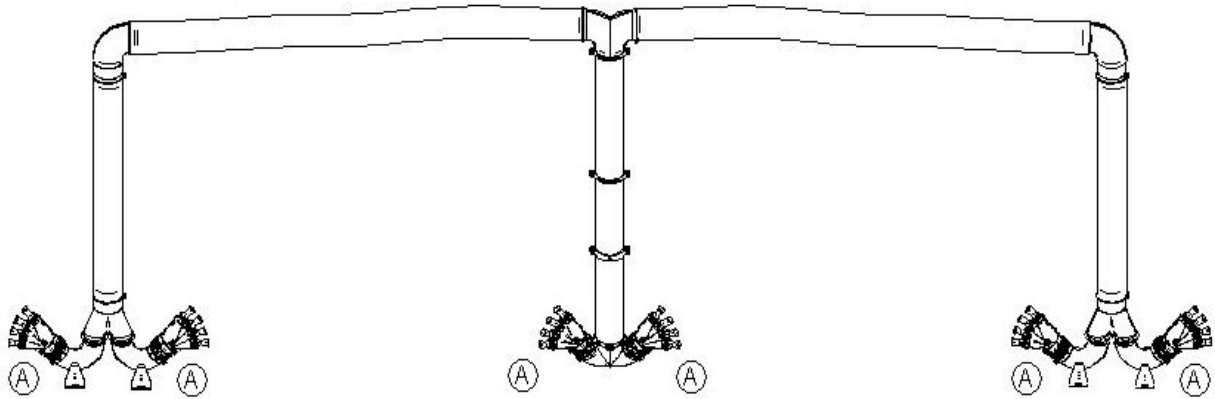

# cima®

ATOMIZZATORI-IMPOLVERATORI

TS5.6M.B55D13

 <p><b>N° 6</b></p>	 <p><b>1,2 Kg/cm<sup>2</sup></b></p>	 <p><b>1,5 Kg/cm<sup>2</sup></b></p>	 <p><b>2 Kg/cm<sup>2</sup></b></p>
---	--	---	--

<u>A</u>	<u>l/h</u>	<u>l/h</u>	<u>l/h</u>
1	240	300	330
2	300	360	405
3	420	480	540
4	585	630	690
5	720	780	840
6	855	930	1020
7	1125	1200	1320
8	1380	1485	1650
9	1680	1830	1995
10	1890	2085	2370
11	2280	2550	2910
12	2940	3240	3660
13	4080	4440	4800
14	4860	5340	6540
15	5520	6300	7440