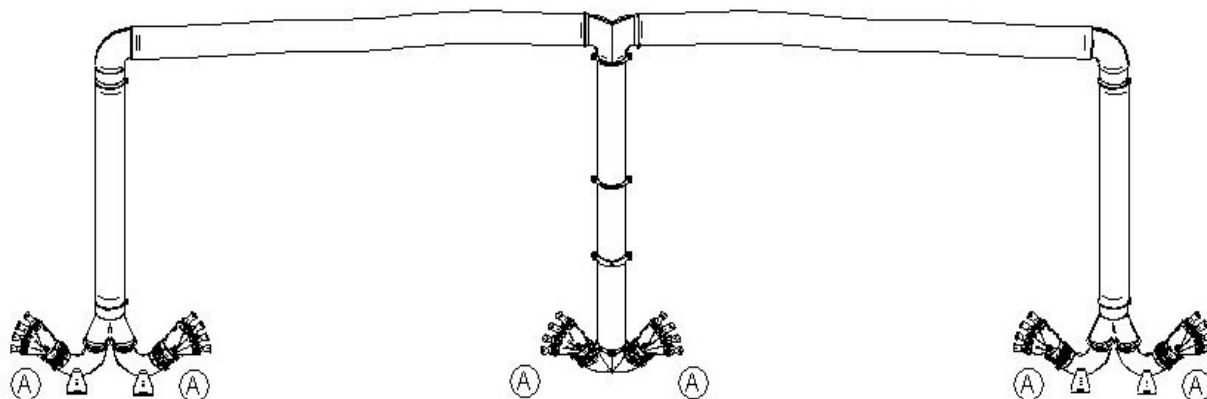

cima®

ATOMIZZATORI-IMPOLVERATORI

TS5.6M.B50M13

N° 6

1,2 Kg/cm²

1,5 Kg/cm²

2 Kg/cm²

<u>A</u>	<u>l/h</u>	<u>l/h</u>	<u>l/h</u>
1	240	300	330
2	300	360	405
3	420	480	540
4	585	630	690
5	720	780	840
6	855	930	1020
7	1125	1200	1320
8	1380	1485	1650
9	1680	1830	1995
10	1890	2085	2370
11	2280	2550	2910
12	2940	3240	3660
13	4080	4440	4800
14	4860	5340	6540
15	5520	6300	7440