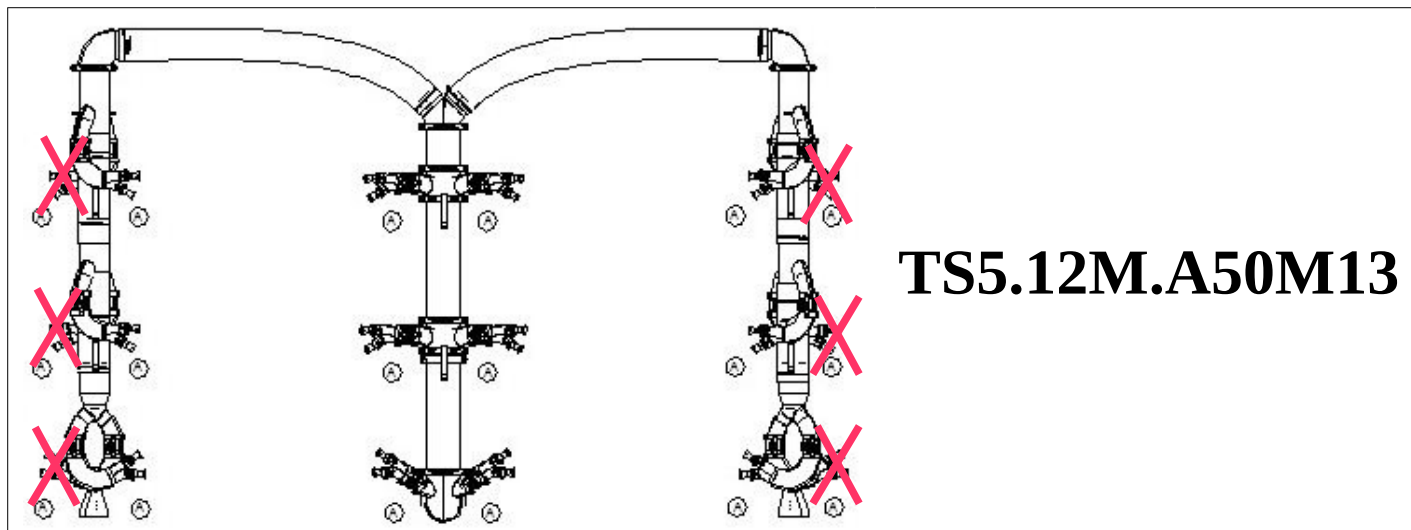

cima®

ATOMIZZATORI-IMPOLVERATORI

N° 12	0,6 Kg/cm²	1,2 Kg/cm²	1,5 Kg/cm²	2 Kg/cm²

A	l/h	l/h	l/h	l/h
1	330	450	500	570
2	400	530	570	690
3	550	750	830	950
4	690	940	1040	1170
5	880	1100	1200	1360
6	960	1220	1420	1600
7	1180	1600	1780	2000
8	1300	1800	1960	2240