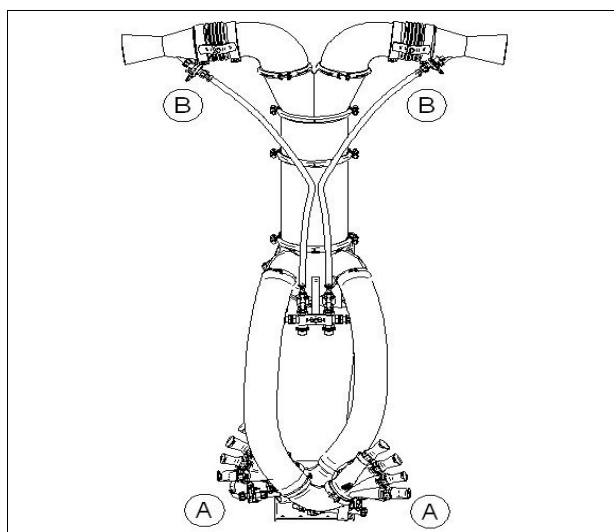

cima®

ATOMIZZATORI-IMPOLVERATORI

TCS.2M2C.50P.13

		1,2 Kg/cm ²	1,5 Kg/cm ²	2 Kg/cm ²
<u>A</u>	<u>B</u>	l/h	l/h	l/h
1	1	160	200	220
2	2	200	240	260
3	3	280	320	360
4	4	380	420	460
5	5	480	520	560
6	6	560	610	670
7	7	730	790	880
8	8	900	960	1080
9	9	1020	1140	1270
10	10	1100	1260	1460
11	11	1280	1440	1680
12	12	1580	1730	2020
13	13	2040	2260	2500
14	14	2200	2430	2860
15	15	2340	2600	3010