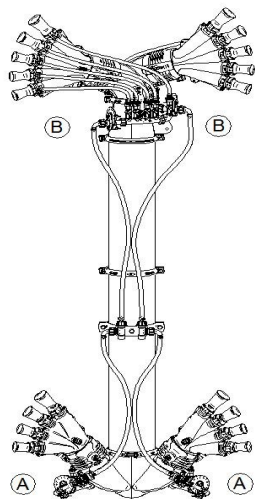

cima®

ATOMIZZATORI-IMPOLVERATORI

TC.2M4.2M5.50T12

		1,2 Kg/cm ²	1,5 Kg/cm ²	2 Kg/cm ²
<u>A</u>	<u>B</u>	l/h	l/h	l/h
1	1	160	200	220
2	2	200	240	260
3	3	280	320	360
4	4	380	420	460
5	5	480	520	560
6	6	560	610	670
7	7	730	790	880
8	8	900	960	1080
9	9	1020	1140	1270
10	10	1100	1260	1460
11	11	1280	1440	1680
12	12	1580	1730	2020
13	13	2040	2260	2500
14	14	2200	2430	2860
15	15	2340	2600	3010