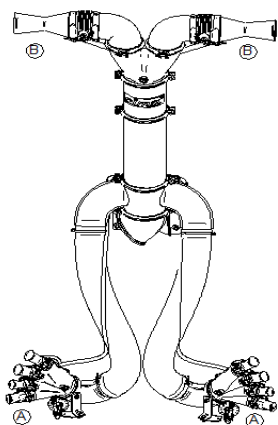

# cima®

ATOMIZZATORI-IMPOLVERATORI

**TC.2M2C.A55T12**

		1,2 Kg/cm <sup>2</sup>	1,5 Kg/cm <sup>2</sup>	2 Kg/cm <sup>2</sup>
A	B	l/h	l/h	l/h
1	1	160	200	220
2	2	200	240	260
3	3	280	320	360
4	4	380	420	460
5	5	480	520	560
6	6	560	610	670
7	7	730	790	880
8	8	900	960	1080
9	9	1020	1140	1270
10	10	1100	1260	1460
11	11	1280	1440	1680
12	12	1580	1730	2020
13	13	2040	2260	2500
14	14	2200	2430	2860
15	15	2340	2600	3010