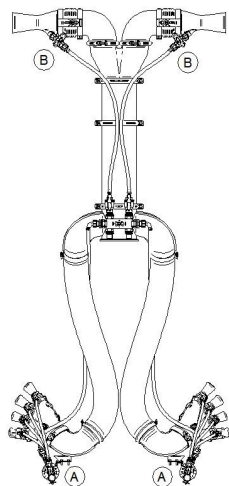

cima®

ATOMIZZATORI-IMPOLVERATORI

TC.2M2C.A50T12

		1,2 Kg/cm ²	1,5 Kg/cm ²	2 Kg/cm ²
<u>A</u>	<u>B</u>	l/h	l/h	l/h
1	1	160	200	220
2	2	200	240	260
3	3	280	320	360
4	4	380	420	460
5	5	480	520	560
6	6	560	610	670
7	7	730	790	880
8	8	900	960	1080
9	9	1020	1140	1270
10	10	1100	1260	1460
11	11	1280	1440	1680
12	12	1580	1730	2020
13	13	2040	2260	2500
14	14	2200	2430	2860
15	15	2340	2600	3010