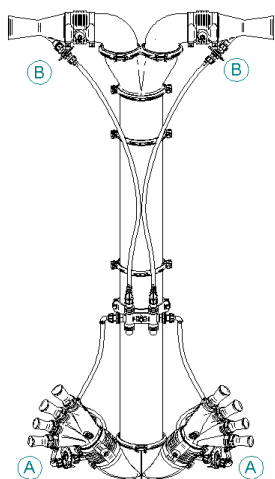

cima®

ATOMIZZATORI-IMPOLVERATORI

TC.2M2C.50P.13
TC.2M2C.50T.13

		1,2 Kg/cm ²	1,5 Kg/cm ²	2 Kg/cm ²
A	B	l/h	l/h	l/h
1	1	160	200	220
2	2	200	240	260
3	3	280	320	360
4	4	380	420	460
5	5	480	520	560
6	6	560	610	670
7	7	730	790	880
8	8	900	960	1080
9	9	1020	1140	1270
10	10	1100	1260	1460
11	11	1280	1440	1680
12	12	1580	1730	2020
13	13	2040	2260	2500
14	14	2200	2430	2860
15	15	2340	2600	3010