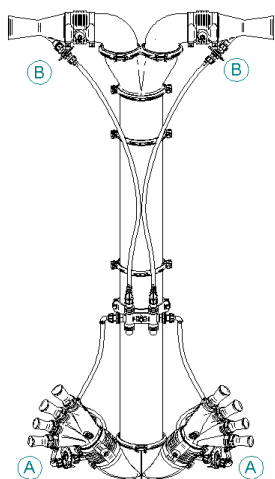

cima®

ATOMIZZATORI-IMPOLVERATORI

TC.2M2C.50P.12
TC.2M2C.50T.12

		1,2 Kg/cm ²	1,5 Kg/cm ²	2 Kg/cm ²
A	B	l/h	l/h	l/h
1	1	160	200	220
2	2	200	240	260
3	3	280	320	360
4	4	380	420	460
5	5	480	520	560
6	6	560	610	670
7	7	730	790	880
8	8	900	960	1080
9	9	1020	1140	1270
10	10	1100	1260	1460
11	11	1280	1440	1680
12	12	1580	1730	2020
13	13	2040	2260	2500
14	14	2200	2430	2860
15	15	2340	2600	3010