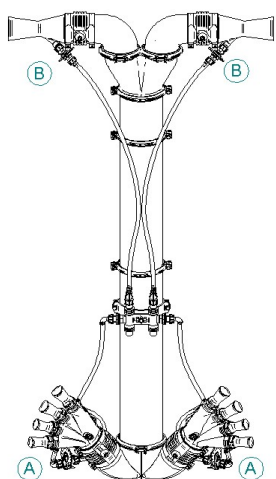

cima®

ATOMIZZATORI-IMPOLVERATORI

TC.2M2C.45P.13
TC.2M2C.45T.13

		1,2 Kg/cm ²	1,5 Kg/cm ²	2 Kg/cm ²
A	B	l/h	l/h	l/h
1	1	160	200	220
2	2	200	240	260
3	3	280	320	360
4	4	380	420	460
5	5	480	520	560
6	6	560	610	670
7	7	730	790	880
8	8	900	960	1080
9	9	1020	1140	1270
10	10	1100	1260	1460
11	11	1280	1440	1680
12	12	1580	1730	2020
13	13	2040	2260	2500
14	14	2200	2430	2860
15	15	2340	2600	3010