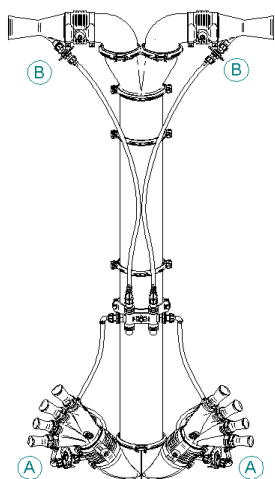

cima®

ATOMIZZATORI-IMPOLVERATORI

TC.2M2C.45P.12
TC.2M2C.45T.12

		1,2 Kg/cm ²	1,5 Kg/cm ²	2 Kg/cm ²
<u>A</u>	<u>B</u>	l/h	l/h	l/h
1	1	160	200	220
2	2	200	240	260
3	3	280	320	360
4	4	380	420	460
5	5	480	520	560
6	6	560	610	670
7	7	730	790	880
8	8	900	960	1080
9	9	1020	1140	1270
10	10	1100	1260	1460
11	11	1280	1440	1680
12	12	1580	1730	2020
13	13	2040	2260	2500
14	14	2200	2430	2860
15	15	2340	2600	3010