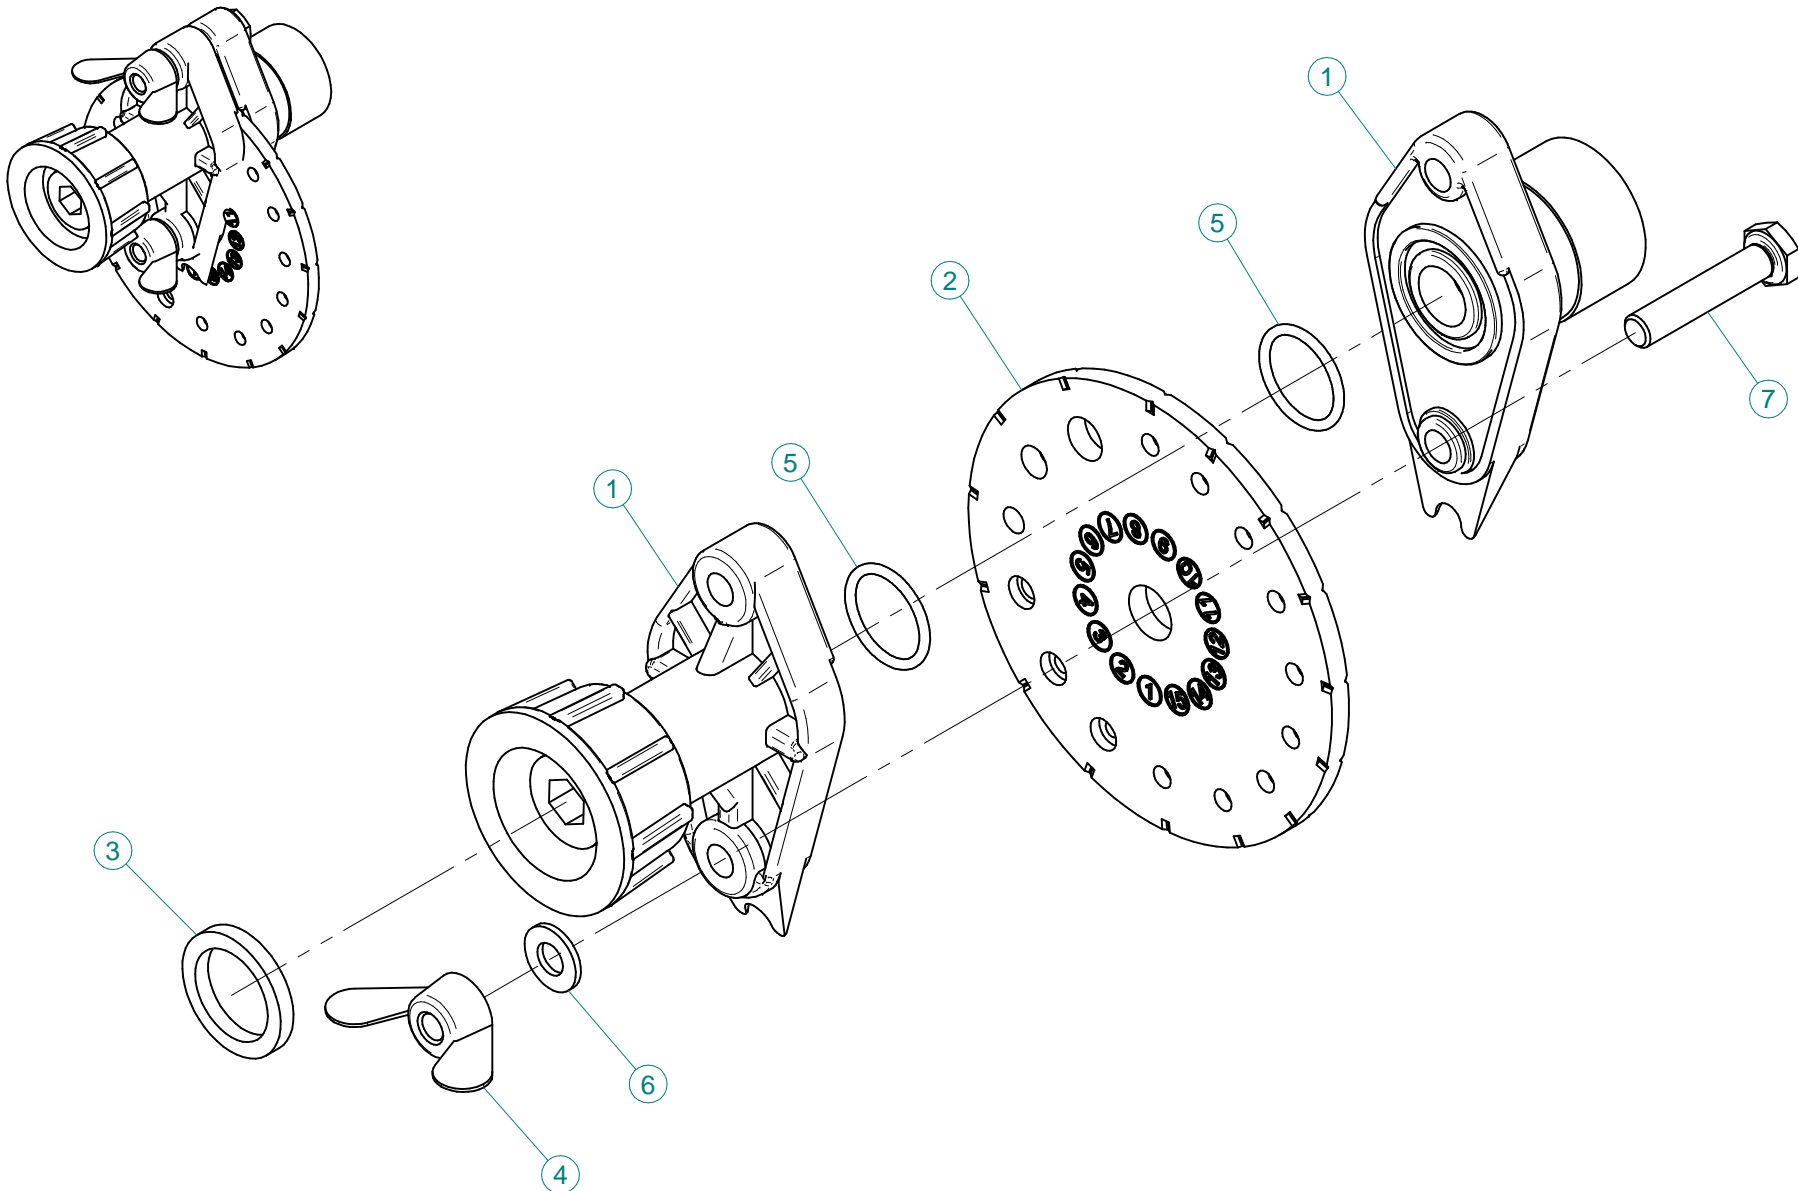

N°	Doc. Number	Titolo	Title	Q.tà
1	X02.147.500	COPPIA DI SEMICORPO REGOLATORE	REGULATOR HALF-BODY	1
2	X02.148.000	DISCO ROTANTE PER REGOLATORE	REGULATOR DISK	1
3	X02.349.000	GUARNIZIONE PIANA D.17X23X3	17X23X3 FLAT GASKET (G4000B)	1
4	XDF.OTT.006	DADO AD ALETTE IN OTTONE M6	BRASS M6 WING NUT	2
5	XOR.002.062	OR D.15,6X1,78	15.6X1.78 O-RING GASKET	2
6	XRP.006.001	RONDELLA PIANA D.6 INOX	WASHER D.6	2
7	XTE.006.030I	VITE TE M6X30 INOX 5739	BOLT TE M6X30 STAINLESS STEEL 5739	2