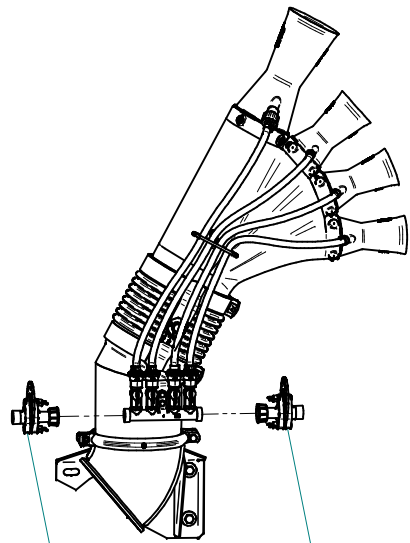

**Sez. T03**  
Condotto dell'aria  
*Air duct*

**Sez. T28 (⌘)**  
*Prolunghe*  
*Extension*

**Sez. T24 (⌘)**  
Movimentazione idraulica  
*Hydraulic movement*

Sez.T06C

Sez.T06C

Sez.T03C 1

N°	Doc. Number	Titolo	Title	Q.tà
1	X00.533.500CDX	MANO DESTRA CORPO SUPERIORE T.2C2OL	UPPER RIGHT HAND BODY T.2C2OL	1
2	X02.146.010	MANICOTTO FLESSIBILE Ø 180	FLEXIBLE SLEEVE	1
3	X02.803.000	CORPO INFERIORE GETTO OLIVO Ø175	OLIVE HEAD BOTTOM BODY Ø175	1
4	X02.804.000	FASCETTA SNODATA	CLAMP	1
5	X02.992.000	STAFFA FISSAGGIO CURVE	BRACKET	1
6	X04.877.000	CURVA A 45° Ø175	45° BEND Ø175	1
7	X05.616.000	COLLARE PER TUBI Ø 175	PIPE CLAMP Ø 175	1
8	X10.017.080	DIFFUSORE 17/80 CON TUBETTO	17/80 DIFFUSER WITH FITTING	2
9	X10.022.080	DIFFUSORE 22/80 CON TUBETTO	NOZZLE 22/80	1
10	X10.037.120	DIFFUSORE 37/120 CON TUBETTO	NOZZLE 37/120	1
11	XD0.10.5587G	DADO M10 6S PG 5587 ZINC.	M10 6S BIG LEAD NUT 5587	2
12	XRP.010.030	RONDELLA PIANA F.LARGA D.10X30 ZINC.	10X30mm D. LARGE THREAD FLAT	4
13	XTE.010.050T	VITE TE M10X50 5739 ZINC.	BOLT TE M10X50 5739	2