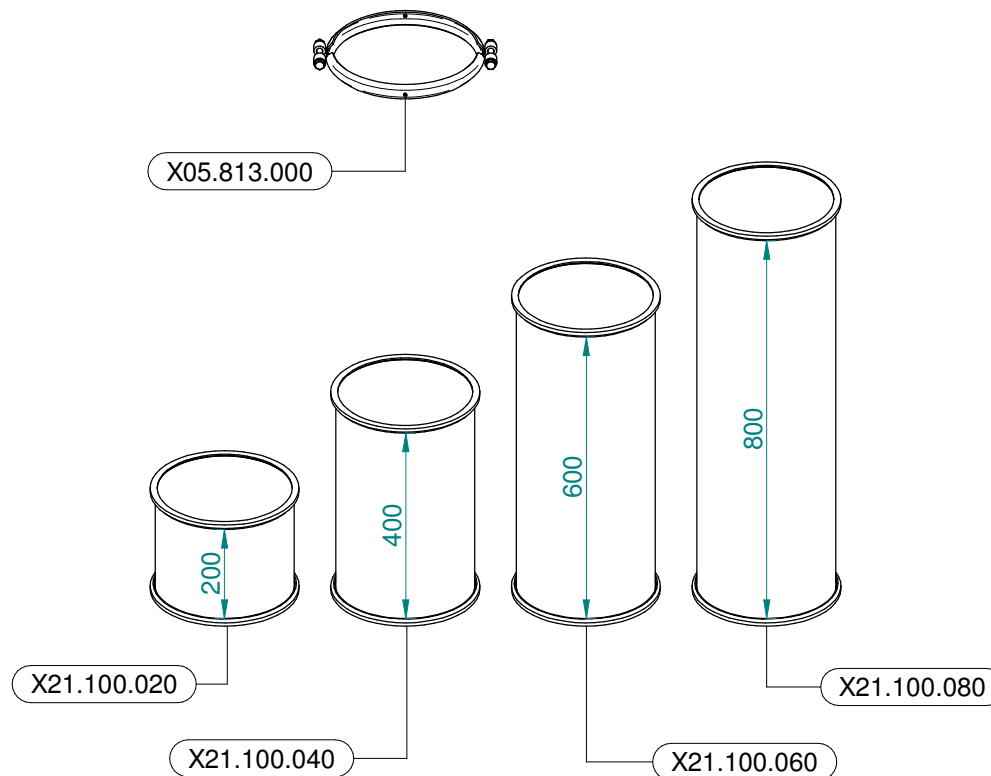

N°	Doc. Number	Titolo	Title	Q.tà
1	X02.147.500	COPPIA DI SEMICORPO REGOLATORE	REGULATOR HALF-BODY	1
2	X02.148.000	DISCO ROTANTE PER REGOLATORE	REGULATOR DISK	1
3	X02.349.000	GUARNIZIONE PIANA D.17X23X3	17X23X3 FLAT GASKET (G4000B)	1
4	XDF.OTT.006	DADO AD ALETTE IN OTTONE M6	BRASS M6 WING NUT	2
5	XOR.002.062	OR D.15,6X1,78	15.6X1.78 O-RING GASKET	2
6	XRP.006.001	RONDELLA PIANA D.6 INOX	WASHER D.6	2
7	XTE.006.030I	VITE TE M6X30 INOX 5739	BOLT TE M6X30 STAINLESS STEEL 5739	2

Dibujos de vista despiezada son relativos a  
variantes o accesorios opcionales

N°	Doc. Number	Titolo	Title	Q.tà
1	X02.408.000	RACCORDO DRITTO PER OCCHIO 1/4"	JACK EYE RIGHT UNION 1/4"	1
2	X02.472.000	RONDELLA DI RAME Ø 19x13,5x1,5	COPPER WASHER Ø 19x13,5x1,5	4
3	X02.804.100	COPPIA FASCETTE SNODATE D.180 CON ATTACCO PISTONE	CLAMP D.180 WITH JACK BRACKET	1
4	X02.840.04C	MARTINETTO COMPLETO D.20/30 CORSA 60	JACK	1
5	X20.718.000	REGOLATORE PORTATA IDRAULICA 1/4"	FLOW REGULATOR 1/4"	1
6	X20.900.500	TUBO OLIO PER MARTINETTO L=5000	OIL PIPE FOR JACK L=5000	2
7	XDA.006.0AG	DADO AUTOBLOCCANTE M6	SELF LOCKING NUT M6	2
8	XTC.06.40.07I	VITE T.CIL. M6 x 40 INOX	INOX SCREW M6 x 40	2

**Ø 175**  
 Plus 42 - 45 - 50  
 Blitz 45 - 50  
 Link 50

**Ø 250**  
 Plus 55  
 Blitz 55  
 Link 55