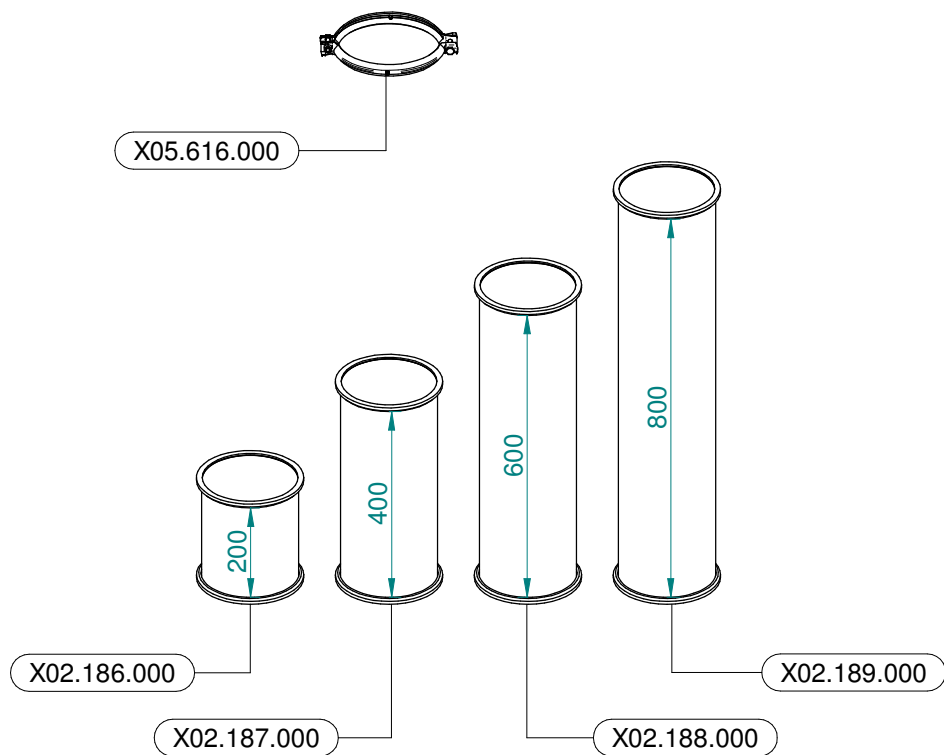

N°	Doc. Number	Titolo	Title	Q.tà
1	X02.147.500	COPPIA DI SEMICORPO REGOLATORE	REGULATOR HALF-BODY	1
2	X02.148.000	DISCO ROTANTE PER REGOLATORE	REGULATOR DISK	1
3	X02.349.000	GUARNIZIONE PIANA D.17X23X3	17X23X3 FLAT GASKET (G4000B)	1
4	XDF.OTT.006	DADO AD ALETTE IN OTTONE M6	BRASS M6 WING NUT	2
5	XOR.002.062	OR D.15,6X1,78	15.6X1.78 O-RING GASKET	2
6	XRP.006.001	RONDELLA PIANA D.6 INOX	WASHER D.6	2
7	XTE.006.030I	VITE TE M6X30 INOX 5739	BOLT TE M6X30 STAINLESS STEEL 5739	2

Dibujos de vista despiezada son relativos a  
variantes o accesorios opcionales

N°	Doc. Number	Titolo	Title	Q.tà
1	X02.408.000	RACCORDO DRITTO PER OCCHIO 1/4"	JACK EYE RIGHT UNION 1/4"	1
2	X02.472.000	RONDELLA DI RAME Ø 19x13,5x1,5	COPPER WASHER Ø 19x13,5x1,5	4
3	X02.804.100	COPPIA FASCETTE SNODATE D.180 CON ATTACCO PISTONE	CLAMP D.180 WITH JACK BRACKET	1
4	X02.840.04C	MARTINETTO COMPLETO D.20/30 CORSA 60	JACK	1
5	X20.718.000	REGOLATORE PORTATA IDRAULICA 1/4"	FLOW REGULATOR 1/4"	1
6	X20.900.500	TUBO OLIO PER MARTINETTO L=5000	OIL PIPE FOR JACK L=5000	2
7	XDA.006.0AG	DADO AUTOBLOCCANTE M6	SELF LOCKING NUT M6	2
8	XTC.06.40.07I	VITE T.CIL. M6 x 40 INOX	INOX SCREW M6 x 40	2

**Ø 175**  
 Plus 42 - 45 - 50  
 Blitz 45 - 50  
 Link 50

**Ø 250**  
 Plus 55  
 Blitz 55  
 Link 55