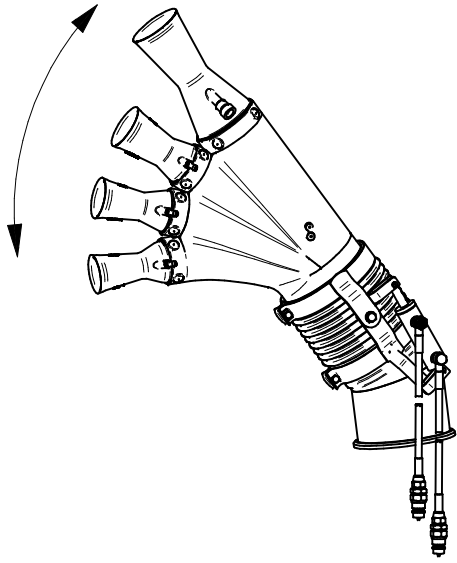

N°	Doc. Number	Titolo	Title	Q.tà
1	X02.147.500	COPPIA DI SEMICORPO REGOLATORE	REGULATOR HALF-BODY	1
2	X02.148.000	DISCO ROTANTE PER REGOLATORE	REGULATOR DISK	1
3	X02.349.000	GUARNIZIONE PIANA D.17X23X3	17X23X3 FLAT GASKET (G4000B)	1
4	XDF.OTT.006	DADO AD ALETTE IN OTTONE M6	BRASS M6 WING NUT	2
5	XOR.002.062	OR D.15,6X1,78	15.6X1.78 O-RING GASKET	2
6	XRP.006.001	RONDELLA PIANA D.6 INOX	WASHER D.6	2
7	XTE.006.030I	VITE TE M6X30 INOX 5739	BOLT TE M6X30 STAINLESS STEEL 5739	2

N°	Doc. Number	Titolo	Title	Q.tà
1	X00.227.01C	DISPOSITIVO ANTIGOCCIA	ANTI DRIP DEVICE	4
2	X02.008.000	DISTRIBUTORE LIQUIDO TESTATE	SPRAYHEADS LIQUID DISTRIBUTOR	1
3	X20.202.100	RUBINETTO F.1/4" M.18X1,5	TAP ASSEMBLY	4
4	XOR.000.117	OR D.13,1X2,62	13.1X2.62 O-RING GASKET	4

Dibujos de vista despiezada son relativos a  
variantes o accesorios opcionales

N°	Doc. Number	Titolo	Title	Q.tà
1	X02.408.000	RACCORDO DRITTO PER OCCHIO 1/4"	JACK EYE RIGHT UNION 1/4"	1
2	X02.472.000	RONDELLA DI RAME Ø 19x13,5x1,5	COPPER WASHER Ø 19x13,5x1,5	4
3	X02.804.100	COPPIA FASCETTE SNODATE D.180 CON ATTACCO PISTONE	CLAMP D.180 WITH JACK BRACKET	1
4	X02.840.04C	MARTINETTO COMPLETO D.20/30 CORSA 60	JACK	1
5	X20.718.000	REGOLATORE PORTATA IDRAULICA 1/4"	FLOW REGULATOR 1/4"	1
6	X20.900.500	TUBO OLIO PER MARTINETTO L=5000	OIL PIPE FOR JACK L=5000	2
7	XDA.006.0AG	DADO AUTOBLOCCANTE M6	SELF LOCKING NUT M6	2
8	XTC.06.40.07I	VITE T.CIL. M6 x 40 INOX	INOX SCREW M6 x 40	2