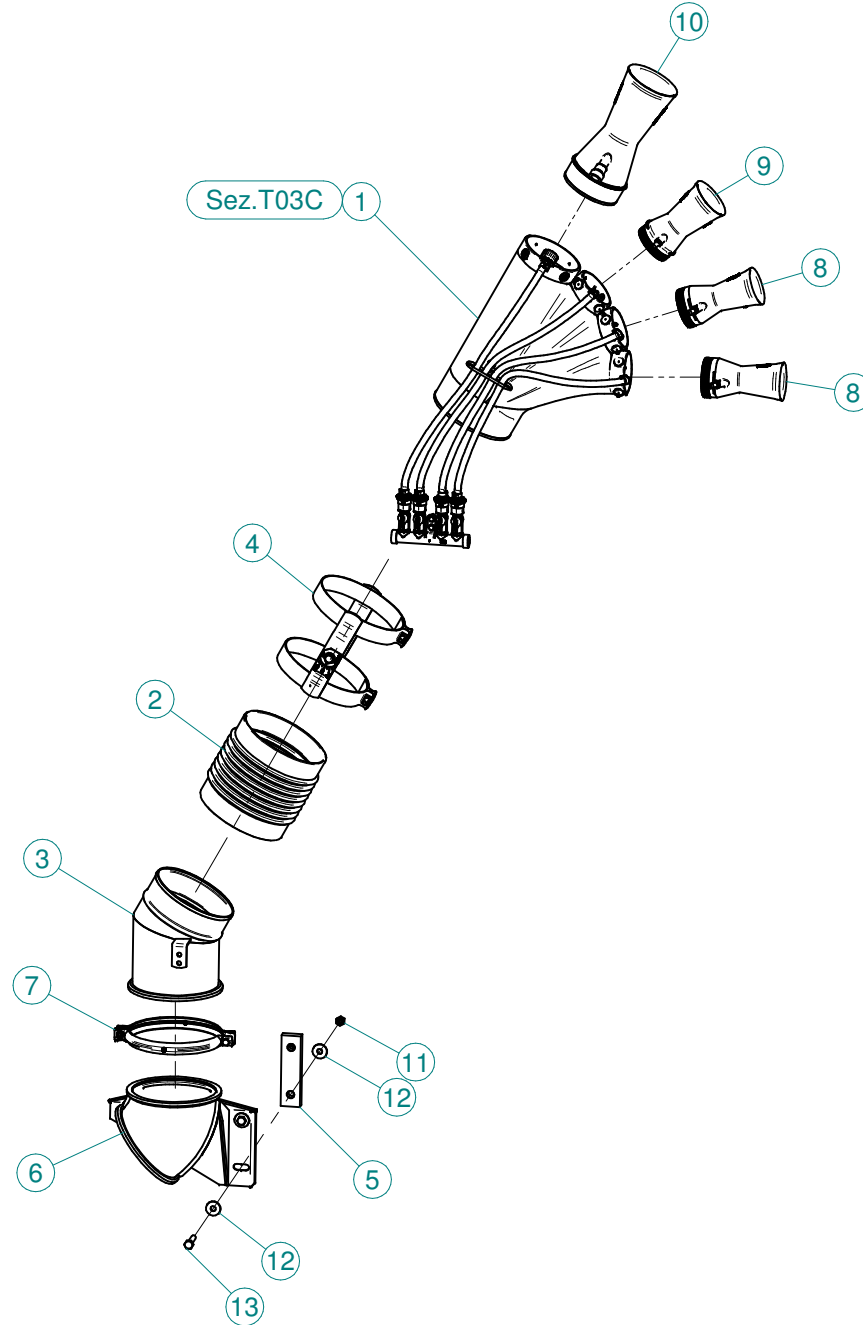

Sez.T06C

Sez.T06C

Sez.T03C 1