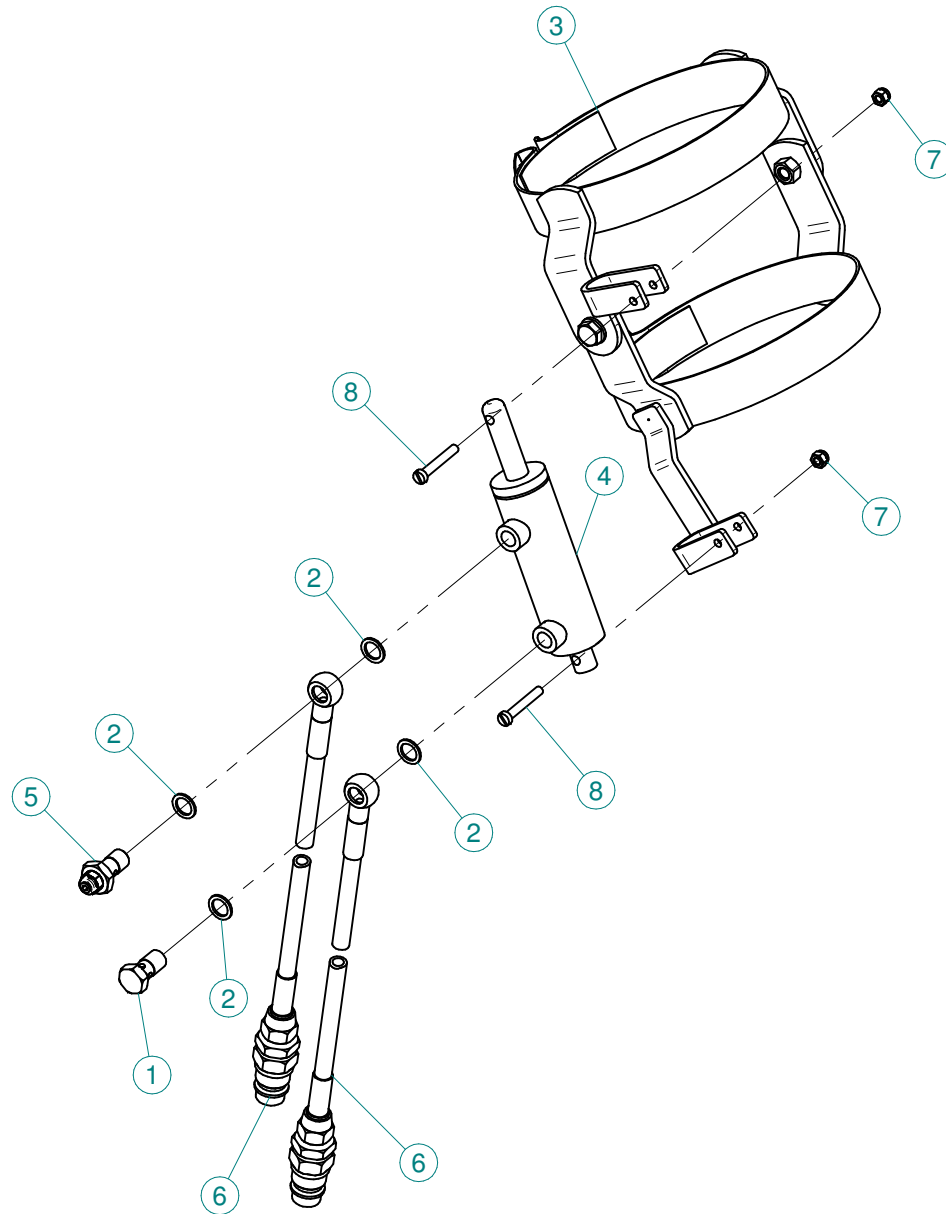

N°	Doc. Number	Titolo	Title	Q.tà
1	X02.147.500	COPPIA DI SEMICORPO REGOLATORE	REGULATOR HALF-BODY	1
2	X02.148.000	DISCO ROTANTE PER REGOLATORE	REGULATOR DISK	1
3	X02.349.000	GUARNIZIONE PIANA D.17X23X3	17X23X3 FLAT GASKET (G4000B)	1
4	XDF.OTT.006	DADO AD ALETTE IN OTTONE M6	BRASS M6 WING NUT	2
5	XOR.002.062	OR D.15,6X1,78	15.6X1.78 O-RING GASKET	2
6	XRP.006.001	RONDELLA PIANA D.6 INOX	WASHER D.6	2
7	XTE.006.030I	VITE TE M6X30 INOX 5739	BOLT TE M6X30 STAINLESS STEEL 5739	2

N°	Doc. Number	Titolo	Title	Q.tà
1	X00.227.01C	DISPOSITIVO ANTIGOCCIA	ANTI DRIP DEVICE	4
2	X02.008.000	DISTRIBUTORE LIQUIDO TESTATE	SPRAYHEADS LIQUID DISTRIBUTOR	1
3	X20.202.100	RUBINETTO F.1/4" M.18X1,5	TAP ASSEMBLY	4
4	XOR.000.117	OR D.13,1X2,62	13.1X2.62 O-RING GASKET	4

Dibujos de vista despiezada son relativos a  
variantes o accesorios opcionales

N°	Doc. Number	Titolo	Title	Q.tà
1	X02.408.000	RACCORDO DRITTO PER OCCHIO 1/4"	JACK EYE RIGHT UNION 1/4"	1
2	X02.472.000	RONDELLA DI RAME Ø 19x13,5x1,5	COPPER WASHER Ø 19x13,5x1,5	4
3	X02.804.100	COPPIA FASCETTE SNODATE D.180 CON ATTACCO PISTONE	CLAMP D.180 WITH JACK BRACKET	1
4	X02.840.04C	MARTINETTO COMPLETO D.20/30 CORSA 60	JACK	1
5	X20.718.000	REGOLATORE PORTATA IDRAULICA 1/4"	FLOW REGULATOR 1/4"	1
6	X20.900.500	TUBO OLIO PER MARTINETTO L=5000	OIL PIPE FOR JACK L=5000	2
7	XDA.006.0AG	DADO AUTOBLOCCANTE M6	SELF LOCKING NUT M6	2
8	XTC.06.40.07I	VITE T.CIL. M6 x 40 INOX	INOX SCREW M6 x 40	2