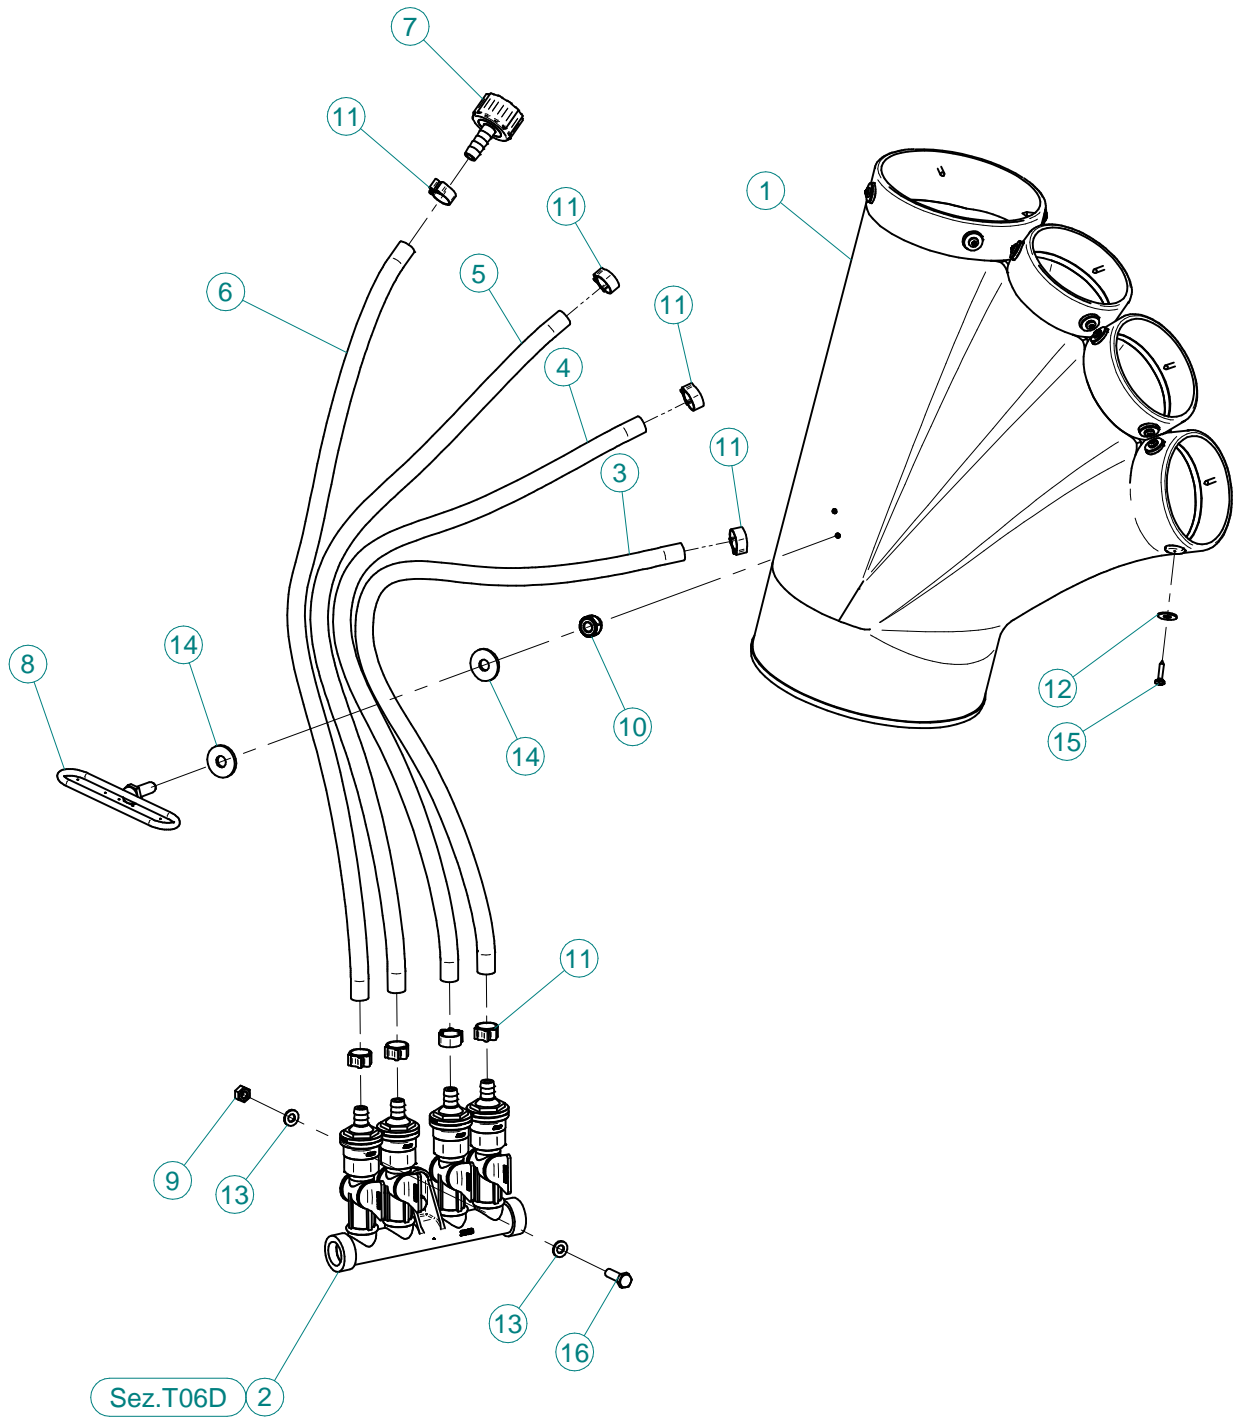

N°	Doc. Number	Titolo	Title	Q.tà
1	X00.533.100	CORPO GETTO OLIVO	OLIVE BODY	1
2	X02.008.304C	DISTRIBUTORE LIQUIDI A 4 RUBINETTI CON ANTIGOCCIA	FOUR TAPS LIQUID DISTRIBUTOR WITH ANTI-DRIP DEVICE	1
3	X02.217.055	TUBO Ø8x13 L=550	HOSE Ø8x13 L=550	1
4	X02.217.058	TUBO Ø8x13 L=580	HOSE Ø8x13 L=580	1
5	X02.217.061	TUBO Ø8x13 L=610	HOSE Ø8x13 L=610	1
6	X02.217.064	TUBO Ø8x13 L=640	HOSE Ø8x13 L=640	1
7	X21.010.000	RACCORDO P.G. DIRITTO Ø 10 COMPLETO	COMPLETE R.H. Ø 10 UNION	1
8	X21.036.000	ANELLO PASSATUBI PER TESTATA OLIVO	CHOCK RING FOR "OLIVE" SPRAYHEAD	1
9	XD0.06.5588G	DADO M6 6S PG 5588 ZINC.	M6 6S BIG LEAD NUT 5588	2
10	XDA.008.0BG	DADO AUTOBLOCCANTE M8 BASSO PG	LOW M8 SELF-LOCKING NUT	1
11	XFC.013,5.015	FASCETTA COBRA SL030710	KOBRA CLAMP SL030710	8
12	XRP.005.015I	RONDELLA PIANA Ø5x15	WASHER Ø5x15	13
13	XRP.006.000	RONDELLA PIANA D.6 6592 ZINC.	6mm D. FLAT WASHER	4
14	XRP.008.024	RONDELLA PIANA F.LARGA D.8X24 ZINC.	WASHER D.8X24	2
15	XTA.03,9.016I	VITE AUTOFILETTANTE Ø 3,9x16 INOX	SELF-THREATED Ø 3,9x16	13
16	XTE.006.020T	VITE TE M6X20 5739 ZINC.	BOLT TE M6X20 5739	2