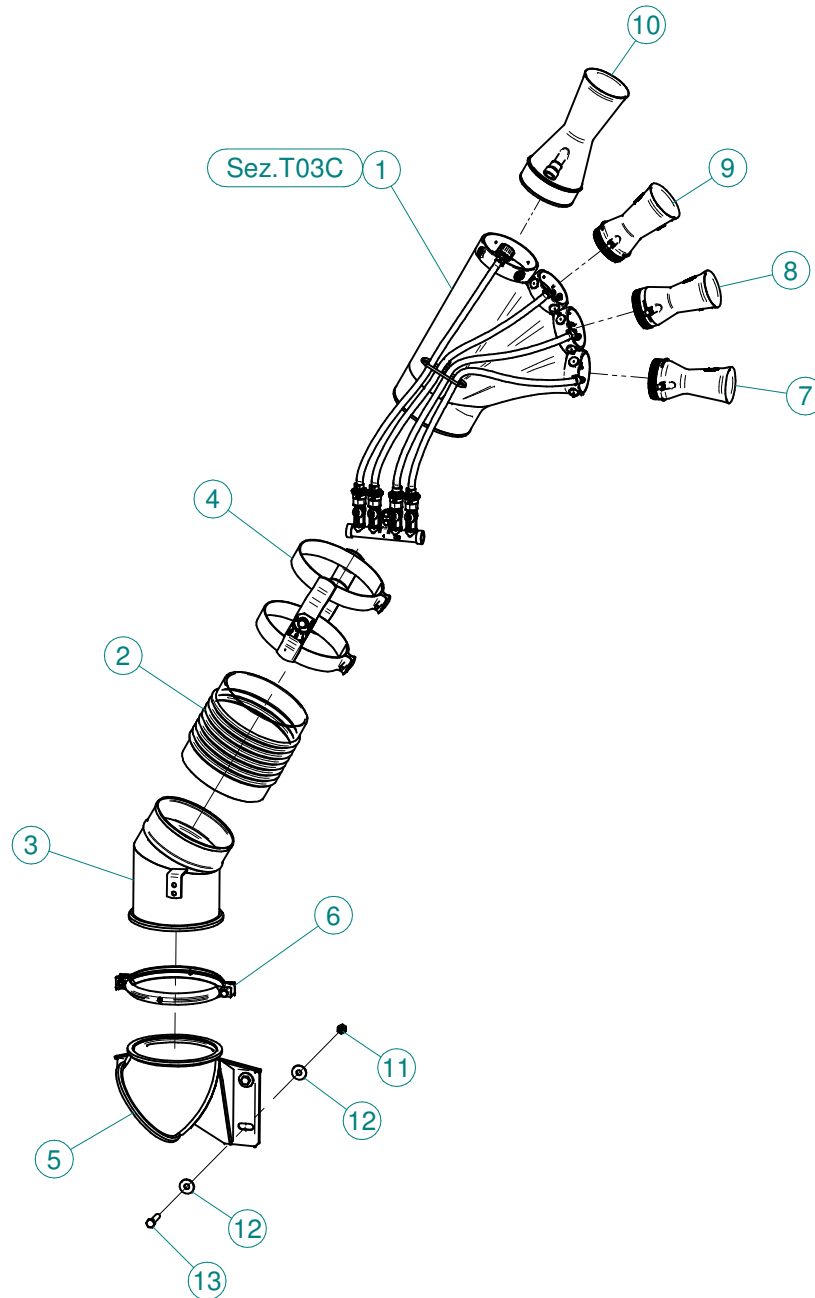

**Sez. T28 (⌘)**  
*Prolunghe*  
*Extension*

**Sez. T03**  
*Condotto dell'aria*  
*Air duct*

**Sez. T24 (⌘)**  
*Movimentazione idraulica*  
*Hydraulic movement*

Sez.T06C

Sez.T06C

N°	Doc. Number	Titolo	Title	Q.tà
1	X00.533.500CDX	MANO DESTRA CORPO SUPERIORE T.2C2OL	UPPER RIGHT HAND BODY T.2C2OL	1
2	X02.146.010	MANICOTTO FLESSIBILE Ø 180	FLEXIBLE SLEEVE	1
3	X02.803.000	CORPO INFERIORE GETTO OLIVO Ø175	OLIVE HEAD BOTTOM BODY Ø175	1
4	X02.804.000	FASCETTA SNODATA	CLAMP	1
5	X04.877.000	CURVA A 45° Ø175	45° BEND Ø175	1
6	X05.616.000	COLLARE PER TUBI Ø 175	PIPE CLAMP Ø 175	1
7	X10.014.080	DIFFUSORE 14/80 CON TUBETTO	NOZZLE 14/80	1
8	X10.017.080	DIFFUSORE 17/80 CON TUBETTO	17/80 DIFFUSER WITH FITTING	1
9	X10.022.080	DIFFUSORE 22/80 CON TUBETTO	NOZZLE 22/80	1
10	X10.027.120	DIFFUSORE 27/120 CON TUBETTO	NOZZLE 27/120	1
11	XD0.10.5587G	DADO M10 6S PG 5587 ZINC.	M10 6S BIG LEAD NUT 5587	2
12	XRP.010.030	RONDELLA PIANA F.LARGA D.10X30 ZINC.	10X30mm D. LARGE THREAD FLAT	4
13	XTE.010.050T	VITE TE M10X50 5739 ZINC.	BOLT TE M10X50 5739	2