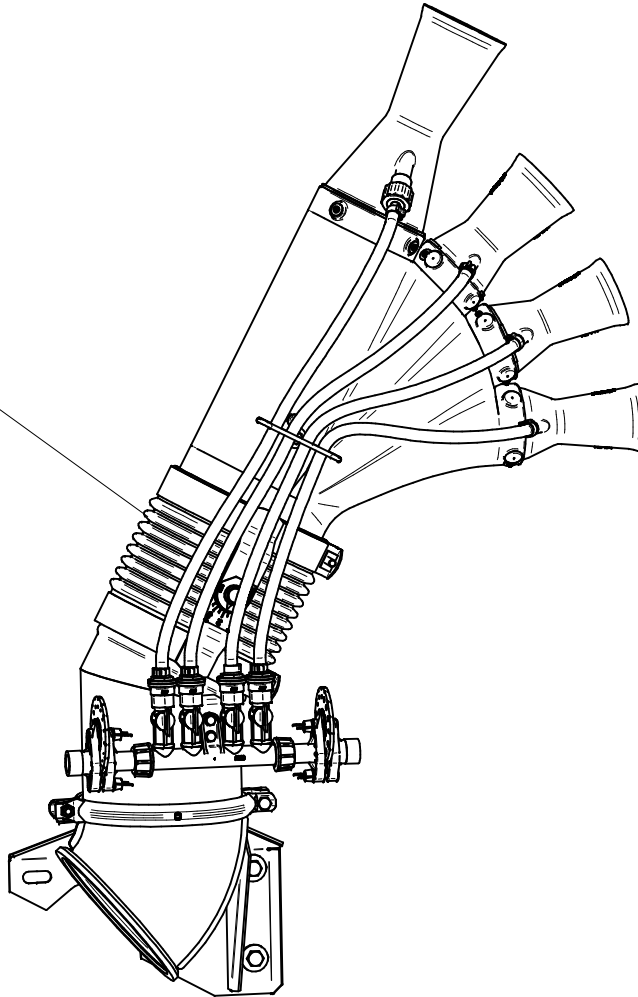

**Sez. T28 (⌘)**  
*Prolunghe*  
*Extension*

**Sez. T03**  
*Condotto dell'aria*  
*Air duct*

**Sez. T24 (⌘)**  
*Movimentazione idraulica*  
*Hydraulic movement*

Sez.T06C

Sez.T06C

N°	Doc. Number	Titolo	Title	Q.tà
1	X00.533.500CDX	MANO DESTRA CORPO SUPERIORE T.2C2OL	UPPER RIGHT HAND BODY T.2C2OL	1
2	X02.146.010	MANICOTTO FLESSIBILE Ø 180	FLEXIBLE SLEEVE	1
3	X02.803.000	CORPO INFERIORE GETTO OLIVO Ø175	OLIVE HEAD BOTTOM BODY Ø175	1
4	X02.804.000	FASCETTA SNODATA	CLAMP	1
5	X04.877.000	CURVA A 45° Ø175	45° BEND Ø175	1
6	X05.616.000	COLLARE PER TUBI Ø 175	PIPE CLAMP Ø 175	1
7	X10.014.080	DIFFUSORE 14/80 CON TUBETTO	NOZZLE 14/80	1
8	X10.017.080	DIFFUSORE 17/80 CON TUBETTO	17/80 DIFFUSER WITH FITTING	1
9	X10.022.080	DIFFUSORE 22/80 CON TUBETTO	NOZZLE 22/80	1
10	X10.027.120	DIFFUSORE 27/120 CON TUBETTO	NOZZLE 27/120	1
11	XD0.10.5587G	DADO M10 6S PG 5587 ZINC.	M10 6S BIG LEAD NUT 5587	2
12	XRP.010.030	RONDELLA PIANA F.LARGA D.10X30 ZINC.	10X30mm D. LARGE THREAD FLAT	4
13	XTE.010.050T	VITE TE M10X50 5739 ZINC.	BOLT TE M10X50 5739	2