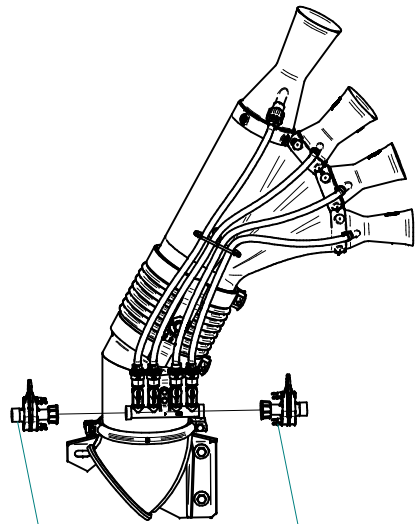

**Sez. T28 (⌘)**  
*Prolunghe*  
*Extension*

**Sez. T03**  
*Condotto dell'aria*  
*Air duct*

**Sez. T24 (⌘)**  
*Movimentazione idraulica*  
*Hydraulic movement*

Sez.T06C

Sez.T06C

N°	Doc. Number	Titolo	Title	Q.tà
1	X00.533.500CDX	MANO DESTRA CORPO SUPERIORE T.2C2OL	UPPER RIGHT HAND BODY T.2C2OL	1
2	X02.146.010	MANICOTTO FLESSIBILE Ø 180	FLEXIBLE SLEEVE	1
3	X02.803.000	CORPO INFERIORE GETTO OLIVO Ø175	OLIVE HEAD BOTTOM BODY Ø175	1
4	X02.804.000	FASCETTA SNODATA	CLAMP	1
5	X04.877.000	CURVA A 45° Ø175	45° BEND Ø175	1
6	X05.616.000	COLLARE PER TUBI Ø 175	PIPE CLAMP Ø 175	1
7	X10.014.080	DIFFUSORE 14/80 CON TUBETTO	NOZZLE 14/80	1
8	X10.017.080	DIFFUSORE 17/80 CON TUBETTO	17/80 DIFFUSER WITH FITTING	1
9	X10.022.080	DIFFUSORE 22/80 CON TUBETTO	NOZZLE 22/80	1
10	X10.027.120	DIFFUSORE 27/120 CON TUBETTO	NOZZLE 27/120	1
11	XD0.10.5587G	DADO M10 6S PG 5587 ZINC.	M10 6S BIG LEAD NUT 5587	2
12	XRP.010.030	RONDELLA PIANA F.LARGA D.10X30 ZINC.	10X30mm D. LARGE THREAD FLAT	4
13	XTE.010.050T	VITE TE M10X50 5739 ZINC.	BOLT TE M10X50 5739	2