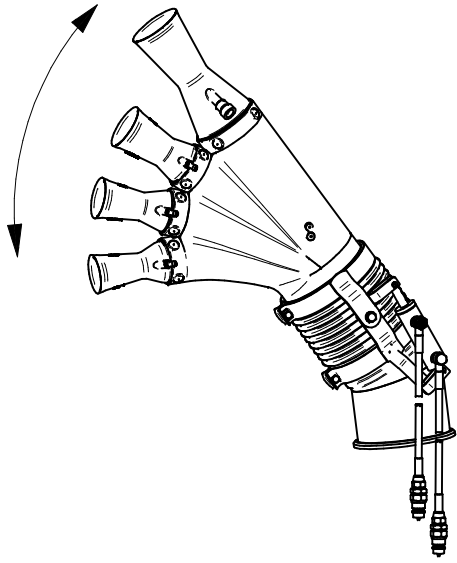

N°	Doc. Number	Titolo	Title	Q.tà
1	X02.147.500	COPPIA DI SEMICORPO REGOLATORE	REGULATOR HALF-BODY	1
2	X02.148.000	DISCO ROTANTE PER REGOLATORE	REGULATOR DISK	1
3	X02.349.000	GUARNIZIONE PIANA D.17X23X3	17X23X3 FLAT GASKET (G4000B)	1
4	XDF.OTT.006	DADO AD ALETTE IN OTTONE M6	BRASS M6 WING NUT	2
5	XOR.002.062	OR D.15,6X1,78	15.6X1.78 O-RING GASKET	2
6	XRP.006.00I	RONDELLA PIANA D.6 INOX	WASHER D.6	2
7	XTE.006.030I	VITE TE M6X30 INOX 5739	BOLT TE M6X30 STAINLESS STEEL 5739	2

N°	Doc. Number	Titolo	Title	Q.tà
1	X00.227.01C	DISPOSITIVO ANTIGOCCIA	ANTI DRIP DEVICE	4
2	X02.008.000	DISTRIBUTORE LIQUIDO TESTATE	SPRAYHEADS LIQUID DISTRIBUTOR	1
3	X20.202.100	RUBINETTO F.1/4" M.18X1,5	TAP ASSEMBLY	4
4	XOR.000.117	OR D.13,1X2,62	13.1X2.62 O-RING GASKET	4

Dibujos de vista despiezada son relativos a  
variantes o accesorios opcionales

N°	Doc. Number	Titolo	Title	Q.tà
1	X02.408.000	RACCORDO DRITTO PER OCCHIO 1/4"	JACK EYE RIGHT UNION 1/4"	1
2	X02.472.000	RONDELLA DI RAME Ø 19x13,5x1,5	COPPER WASHER Ø 19x13,5x1,5	4
3	X02.804.100	COPPIA FASCETTE SNODATE D.180 CON ATTACCO PISTONE	CLAMP D.180 WITH JACK BRACKET	1
4	X02.840.04C	MARTINETTO COMPLETO D.20/30 CORSA 60	JACK	1
5	X20.718.000	REGOLATORE PORTATA IDRAULICA 1/4"	FLOW REGULATOR 1/4"	1
6	X20.900.500	TUBO OLIO PER MARTINETTO L=5000	OIL PIPE FOR JACK L=5000	2
7	XDA.006.0AG	DADO AUTOBLOCCANTE M6	SELF LOCKING NUT M6	2
8	XTC.06.40.07I	VITE T.CIL. M6 x 40 INOX	INOX SCREW M6 x 40	2