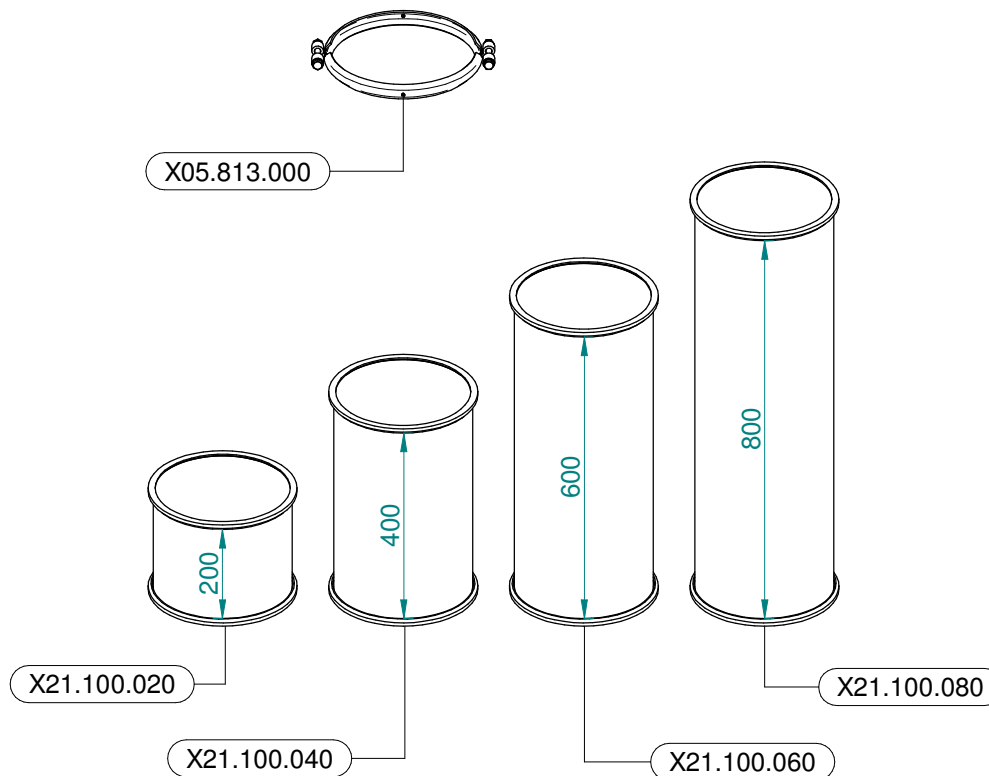

N°	Doc. Number	Titolo	Title	Q.tà
1	X02.147.500	COPPIA DI SEMICORPO REGOLATORE	REGULATOR HALF-BODY	1
2	X02.148.000	DISCO ROTANTE PER REGOLATORE	REGULATOR DISK	1
3	X02.349.000	GUARNIZIONE PIANA D.17X23X3	17X23X3 FLAT GASKET (G4000B)	1
4	XDF.OTT.006	DADO AD ALETTE IN OTTONE M6	BRASS M6 WING NUT	2
5	XOR.002.062	OR D.15,6X1,78	15.6X1.78 O-RING GASKET	2
6	XRP.006.00I	RONDELLA PIANA D.6 INOX	WASHER D.6	2
7	XTE.006.030I	VITE TE M6X30 INOX 5739	BOLT TE M6X30 STAINLESS STEEL 5739	2

Dibujos de vista despiezada son relativos a  
variantes o accesorios opcionales

N°	Doc. Number	Titolo	Title	Q.tà
1	X02.408.000	RACCORDO DRITTO PER OCCHIO 1/4"	JACK EYE RIGHT UNION 1/4"	1
2	X02.472.000	RONDELLA DI RAME Ø 19x13,5x1,5	COPPER WASHER Ø 19x13,5x1,5	4
3	X02.804.100	COPPIA FASCETTE SNODATE D.180 CON ATTACCO PISTONE	CLAMP D.180 WITH JACK BRACKET	1
4	X02.840.04C	MARTINETTO COMPLETO D.20/30 CORSA 60	JACK	1
5	X20.718.000	REGOLATORE PORTATA IDRAULICA 1/4"	FLOW REGULATOR 1/4"	1
6	X20.900.500	TUBO OLIO PER MARTINETTO L=5000	OIL PIPE FOR JACK L=5000	2
7	XDA.006.0AG	DADO AUTOBLOCCANTE M6	SELF LOCKING NUT M6	2
8	XTC.06.40.07I	VITE T.CIL. M6 x 40 INOX	INOX SCREW M6 x 40	2

**Ø 175**  
 Plus 42 - 45 - 50  
 Blitz 45 - 50  
 Link 50

**Ø 250**  
 Plus 55  
 Blitz 55  
 Link 55