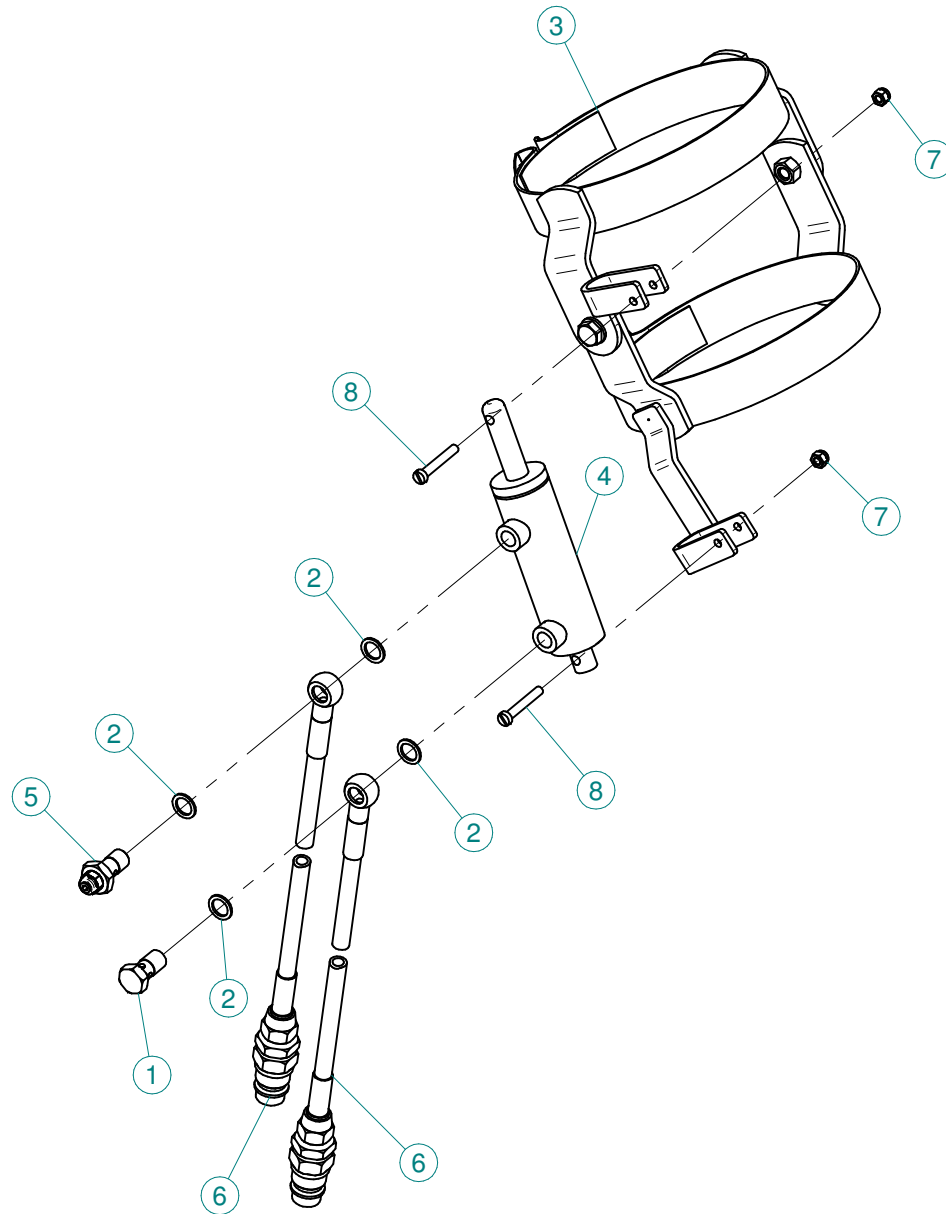

N°	Doc. Number	Titolo	Title	Q.tà
1	X02.147.500	COPPIA DI SEMICORPO REGOLATORE	REGULATOR HALF-BODY	1
2	X02.148.000	DISCO ROTANTE PER REGOLATORE	REGULATOR DISK	1
3	X02.349.000	GUARNIZIONE PIANA D.17X23X3	17X23X3 FLAT GASKET (G4000B)	1
4	XDF.OTT.006	DADO AD ALETTE IN OTTONE M6	BRASS M6 WING NUT	2
5	XOR.002.062	OR D.15,6X1,78	15.6X1.78 O-RING GASKET	2
6	XRP.006.00I	RONDELLA PIANA D.6 INOX	WASHER D.6	2
7	XTE.006.030I	VITE TE M6X30 INOX 5739	BOLT TE M6X30 STAINLESS STEEL 5739	2

N°	Doc. Number	Titolo	Title	Q.tà
1	X00.227.01C	DISPOSITIVO ANTIGOCCIA	ANTI DRIP DEVICE	4
2	X02.008.000	DISTRIBUTORE LIQUIDO TESTATE	SPRAYHEADS LIQUID DISTRIBUTOR	1
3	X20.202.100	RUBINETTO F.1/4" M.18X1,5	TAP ASSEMBLY	4
4	XOR.000.117	OR D.13,1X2,62	13.1X2.62 O-RING GASKET	4

Dibujos de vista despiezada son relativos a  
variantes o accesorios opcionales

N°	Doc. Number	Titolo	Title	Q.tà
1	X02.408.000	RACCORDO DRITTO PER OCCHIO 1/4"	JACK EYE RIGHT UNION 1/4"	1
2	X02.472.000	RONDELLA DI RAME Ø 19x13,5x1,5	COPPER WASHER Ø 19x13,5x1,5	4
3	X02.804.100	COPPIA FASCETTE SNODATE D.180 CON ATTACCO PISTONE	CLAMP D.180 WITH JACK BRACKET	1
4	X02.840.04C	MARTINETTO COMPLETO D.20/30 CORSA 60	JACK	1
5	X20.718.000	REGOLATORE PORTATA IDRAULICA 1/4"	FLOW REGULATOR 1/4"	1
6	X20.900.500	TUBO OLIO PER MARTINETTO L=5000	OIL PIPE FOR JACK L=5000	2
7	XDA.006.0AG	DADO AUTOBLOCCANTE M6	SELF LOCKING NUT M6	2
8	XTC.06.40.07I	VITE T.CIL. M6 x 40 INOX	INOX SCREW M6 x 40	2