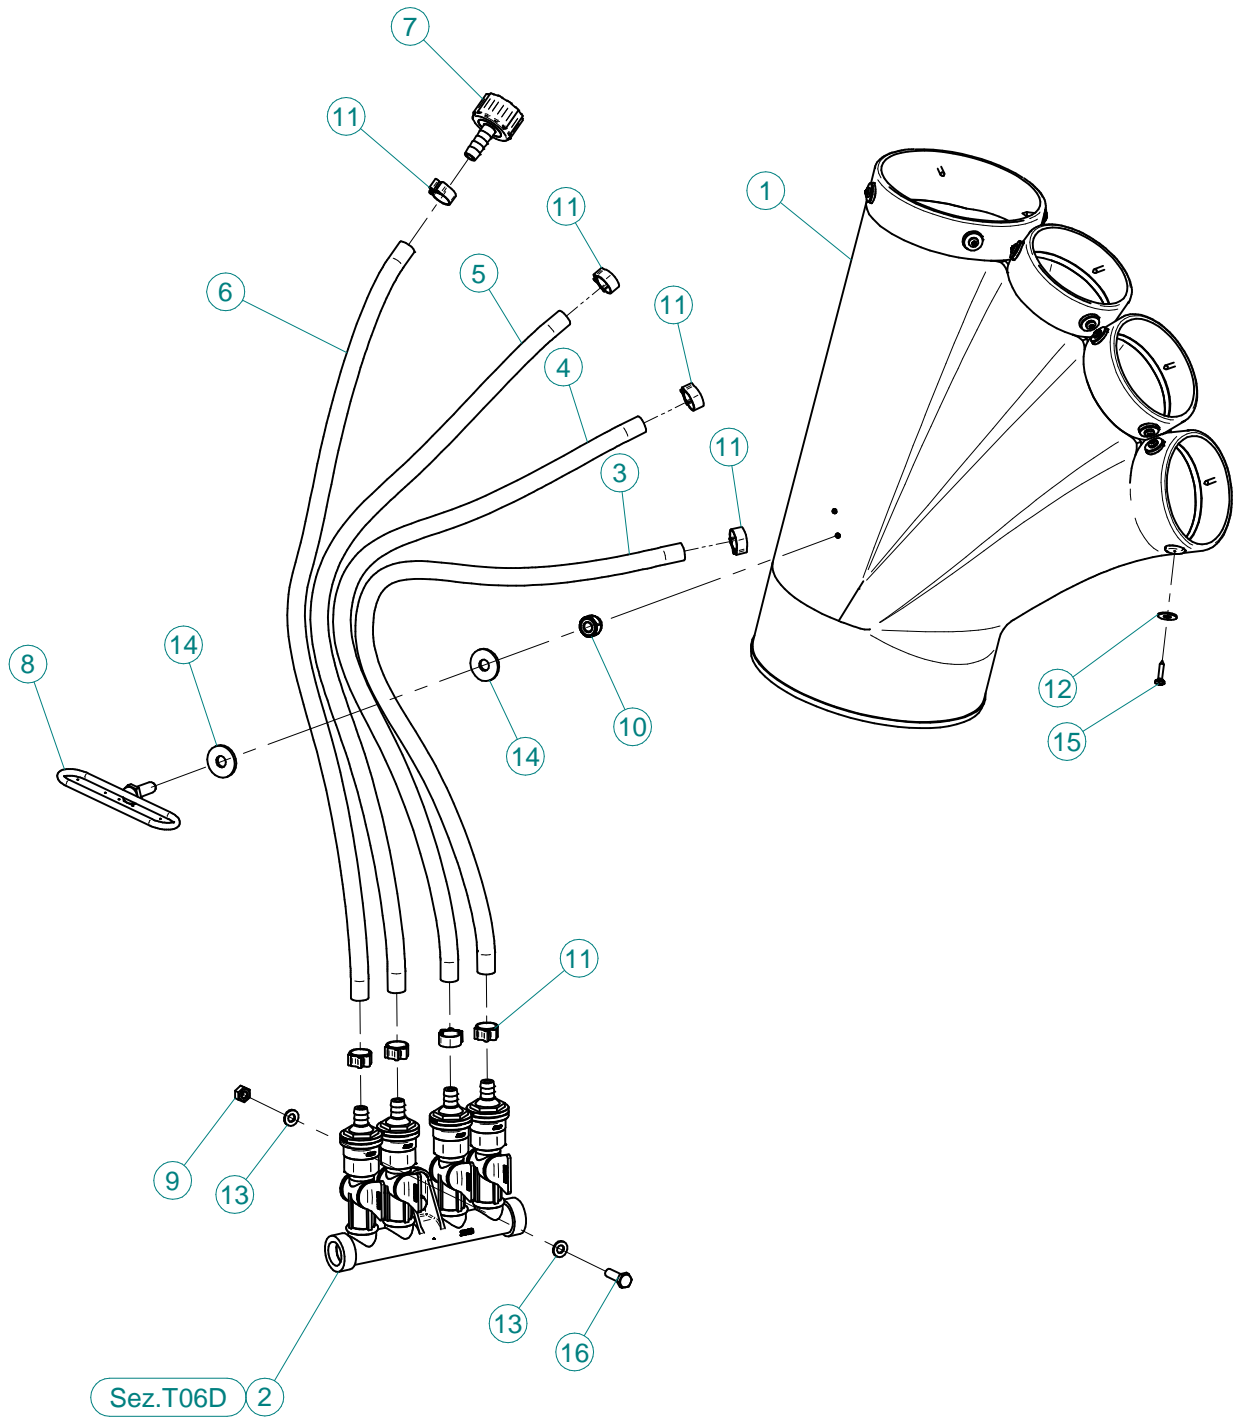

Sez.T06D 2

N°	Doc. Number	Titolo	Title	Q.tà
1	X00.533.100	CORPO GETTO OLIVO	OLIVE BODY	1
2	X02.008.304C	DISTRIBUTORE LIQUIDI A 4 RUBINETTI CON ANTIGOCCIA	FOUR TAPS LIQUID DISTRIBUTOR WITH ANTI-DRIP DEVICE	1
3	X02.217.055	TUBO Ø8x13 L=550	HOSE Ø8x13 L=550	1
4	X02.217.058	TUBO Ø8x13 L=580	HOSE Ø8x13 L=580	1
5	X02.217.061	TUBO Ø8x13 L=610	HOSE Ø8x13 L=610	1
6	X02.217.064	TUBO Ø8x13 L=640	HOSE Ø8x13 L=640	1
7	X21.010.000	RACCORDO P.G. DIRITTO Ø 10 COMPLETO	COMPLETE R.H. Ø 10 UNION	1
8	X21.036.000	ANELLO PASSATUBI PER TESTATA OLIVO	CHOCK RING FOR "OLIVE" SPRAYHEAD	1
9	XD0.06.5588G	DADO M6 6S PG 5588 ZINC.	M6 6S BIG LEAD NUT 5588	2
10	XDA.008.0BG	DADO AUTOBLOCCANTE M8 BASSO PG	LOW M8 SELF-LOCKING NUT	1
11	XFC.013,5.015	FASCETTA COBRA SL030710	KOBRA CLAMP SL030710	8
12	XRP.005.015I	RONDELLA PIANA Ø5x15	WASHER Ø5x15	13
13	XRP.006.000	RONDELLA PIANA D.6 6592 ZINC.	6mm D. FLAT WASHER	4
14	XRP.008.024	RONDELLA PIANA F.LARGA D.8X24 ZINC.	WASHER D.8X24	2
15	XTA.03,9.016I	VITE AUTOFILETTANTE Ø 3,9x16 INOX	SELF-THREADED Ø 3,9x16	13
16	XTE.006.020T	VITE TE M6X20 5739 ZINC.	BOLT TE M6X20 5739	2