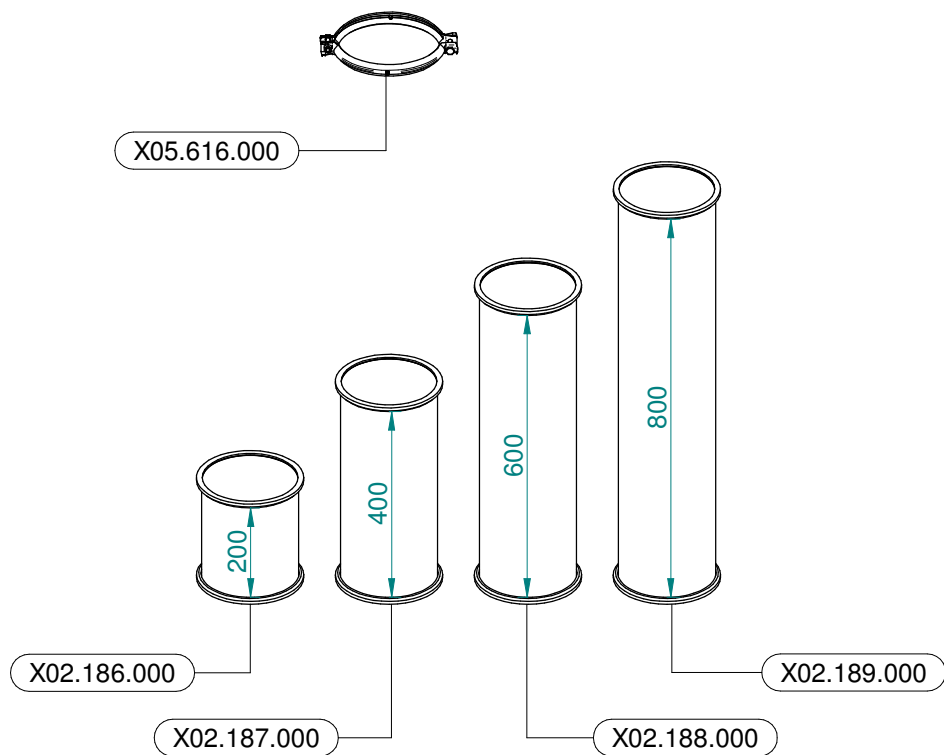

N°	Doc. Number	Titolo	Title	Q.tà
1	X02.147.500	COPPIA DI SEMICORPO REGOLATORE	REGULATOR HALF-BODY	1
2	X02.148.000	DISCO ROTANTE PER REGOLATORE	REGULATOR DISK	1
3	X02.349.000	GUARNIZIONE PIANA D.17X23X3	17X23X3 FLAT GASKET (G4000B)	1
4	XDF.OTT.006	DADO AD ALETTE IN OTTONE M6	BRASS M6 WING NUT	2
5	XOR.002.062	OR D.15,6X1,78	15.6X1.78 O-RING GASKET	2
6	XRP.006.00I	RONDELLA PIANA D.6 INOX	WASHER D.6	2
7	XTE.006.030I	VITE TE M6X30 INOX 5739	BOLT TE M6X30 STAINLESS STEEL 5739	2

Dibujos de vista despiezada son relativos a  
variantes o accesorios opcionales

N°	Doc. Number	Titolo	Title	Q.tà
1	X02.408.000	RACCORDO DRITTO PER OCCHIO 1/4"	JACK EYE RIGHT UNION 1/4"	1
2	X02.472.000	RONDELLA DI RAME Ø 19x13,5x1,5	COPPER WASHER Ø 19x13,5x1,5	4
3	X02.804.100	COPPIA FASCETTE SNODATE D.180 CON ATTACCO PISTONE	CLAMP D.180 WITH JACK BRACKET	1
4	X02.840.04C	MARTINETTO COMPLETO D.20/30 CORSA 60	JACK	1
5	X20.718.000	REGOLATORE PORTATA IDRAULICA 1/4"	FLOW REGULATOR 1/4"	1
6	X20.900.500	TUBO OLIO PER MARTINETTO L=5000	OIL PIPE FOR JACK L=5000	2
7	XDA.006.0AG	DADO AUTOBLOCCANTE M6	SELF LOCKING NUT M6	2
8	XTC.06.40.07I	VITE T.CIL. M6 x 40 INOX	INOX SCREW M6 x 40	2

**Ø 175**  
 Plus 42 - 45 - 50  
 Blitz 45 - 50  
 Link 50

**Ø 250**  
 Plus 55  
 Blitz 55  
 Link 55